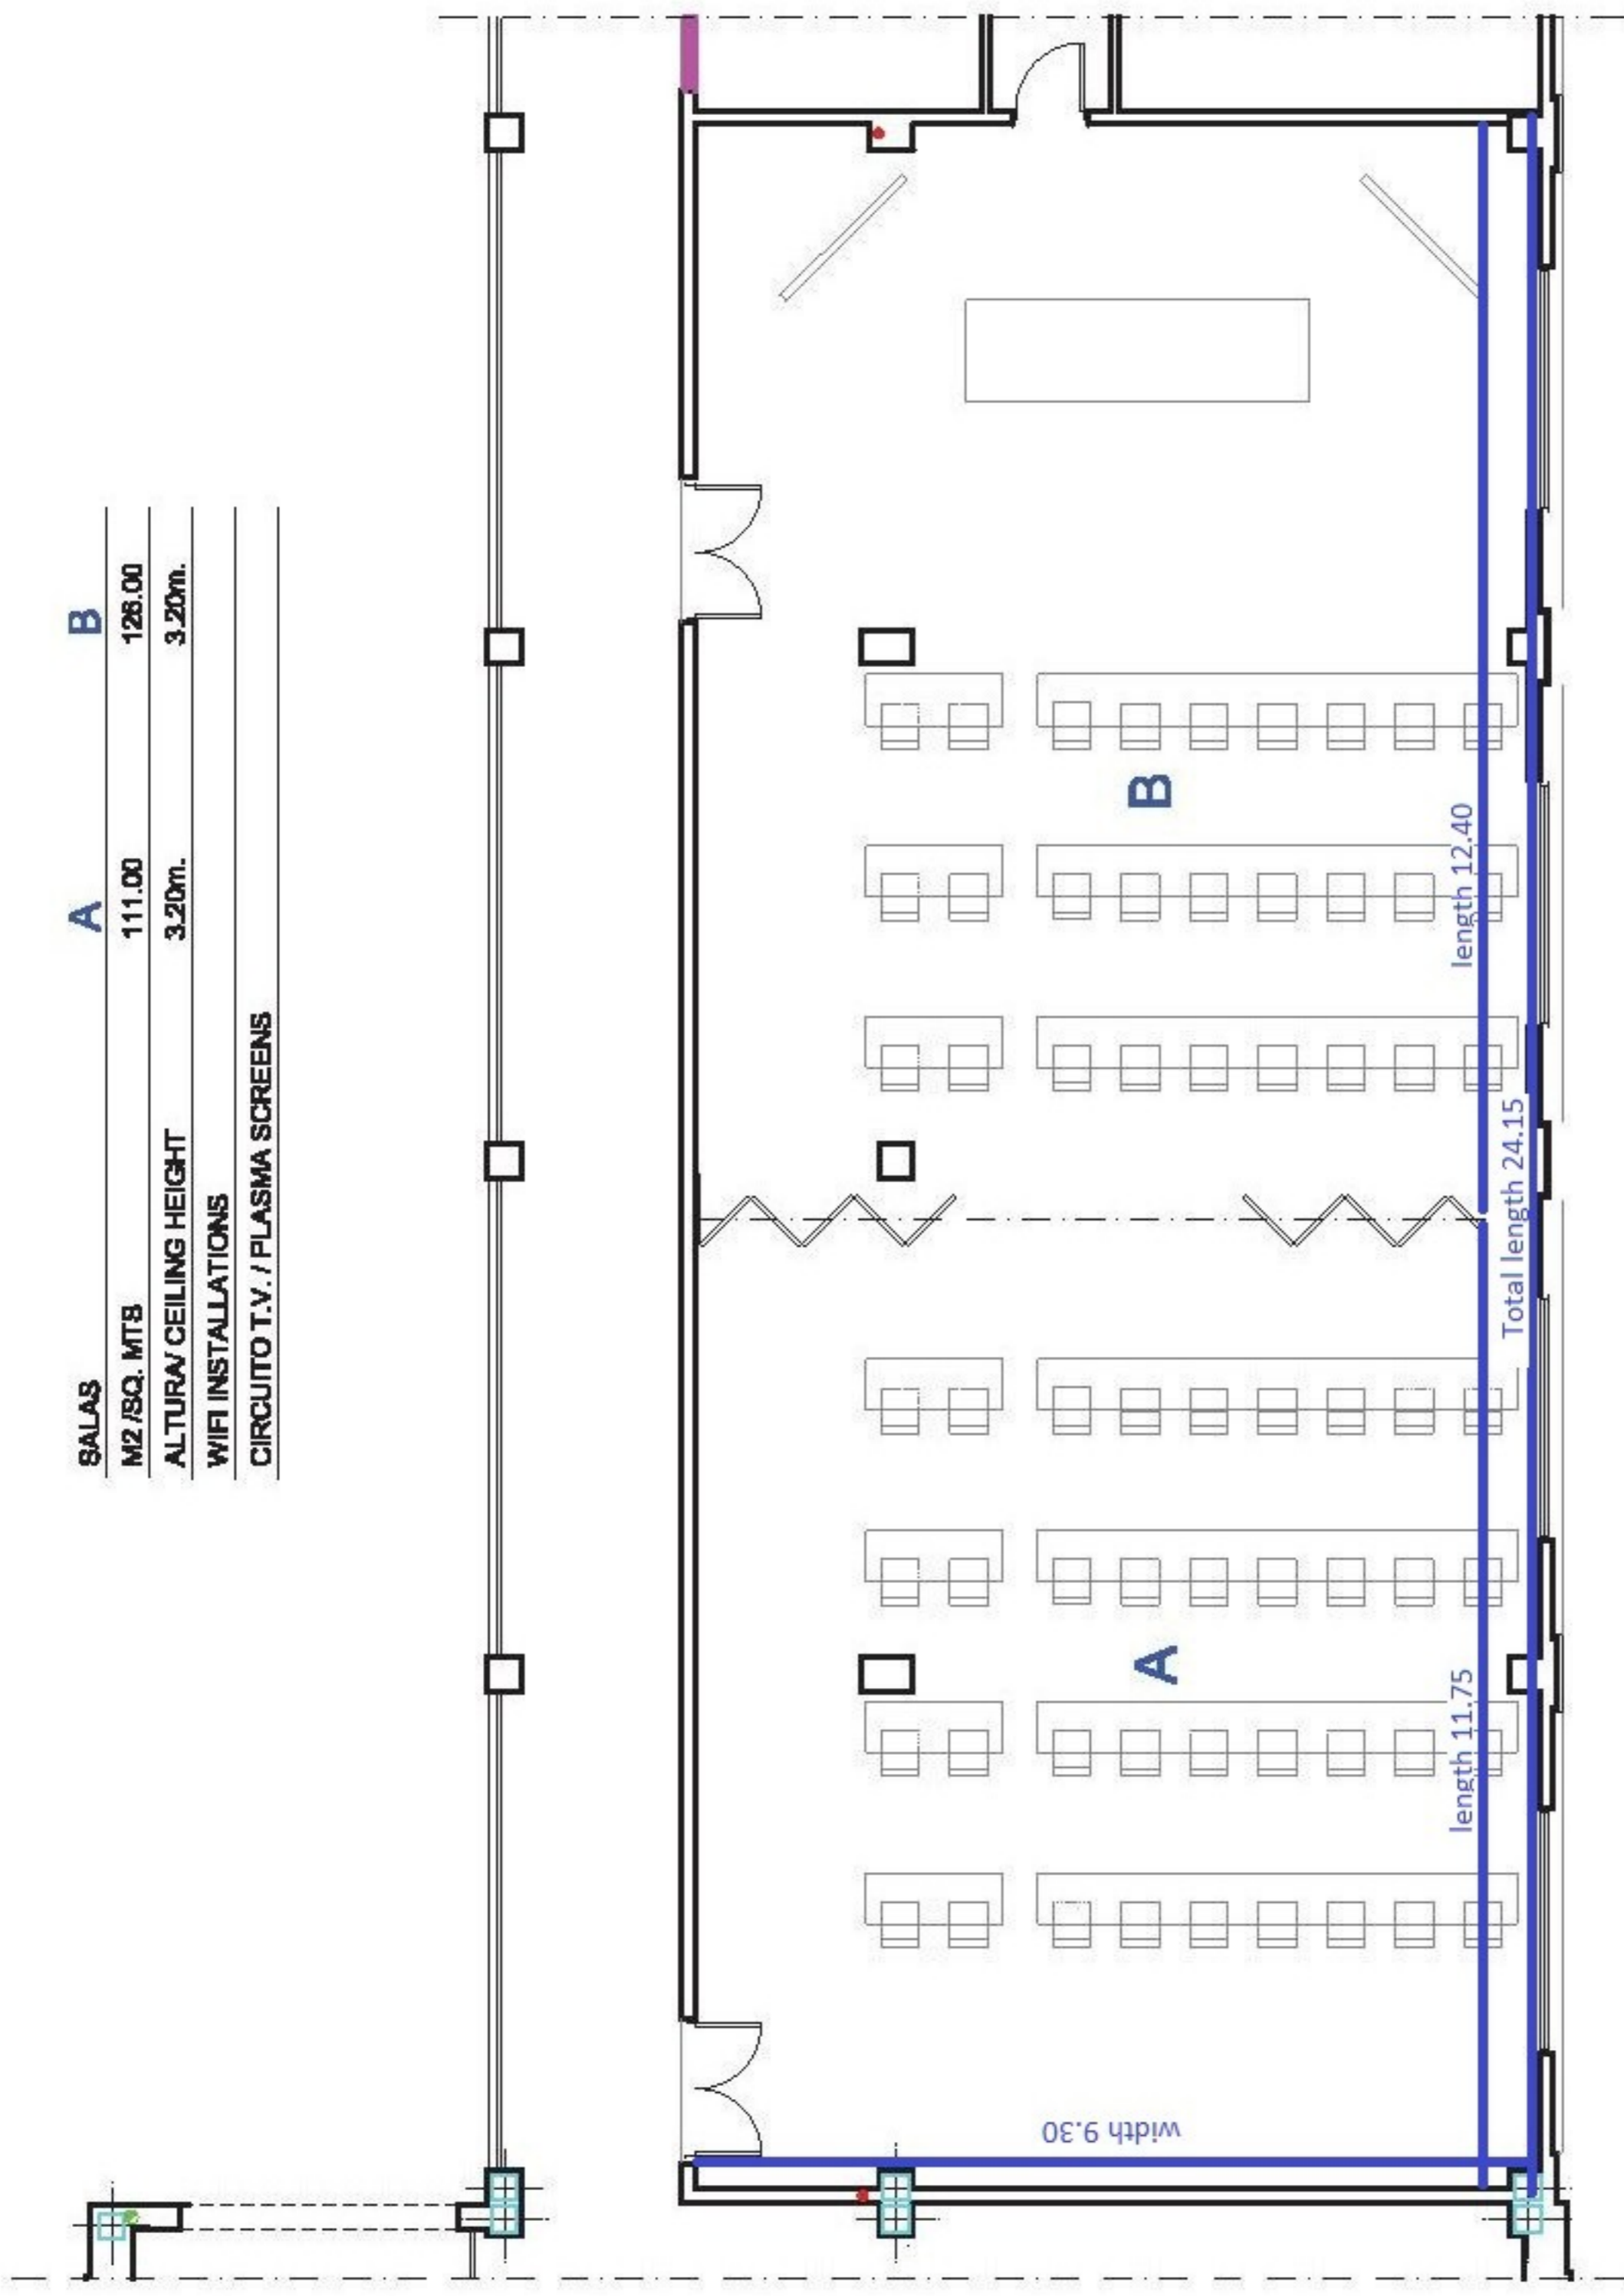

SALAS	A	B
M2 /SQ. MTB	111.00	126.00
ALTURA/ CEILING HEIGHT	3.20m.	3.20m.
WIFI INSTALLATIONS		
CIRCUITO T.V. / PLASMA SCREENS		

SALA DE CURSOS/ BRIEFING ROOM